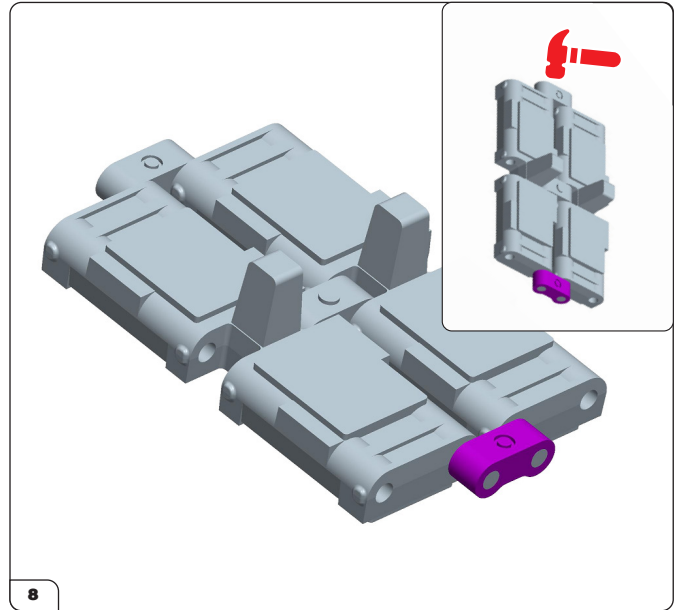

FR: Alignez les pièces et appuyez fermement sur les ergots jusqu'à ce que les pièces s'emboîtent étroitement.

DE: Richten Sie die Teile aus und drücken Sie fest auf die Nasen, bis die Teile fest zusammenpassen.

EN: Click to watch the video

FR: Cliquez pour regarder la vidéo

DE: Klicken Sie hier, um das Video anzusehen

ES: Click para ver el video

RU: Кликните, чтобы посмотреть видео

STAGE COMPLETE

STAGE COMPLETE

37-1  38